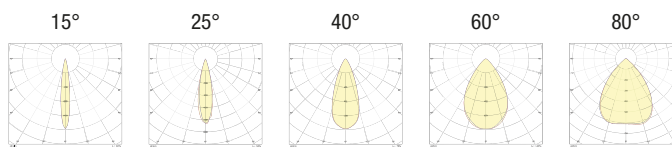

MADE IN ITALY