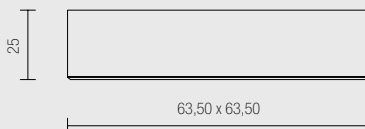

It can be installed on indoor locations.

- Hidden springs assembly.
- Full light diffusion.
- Power supply: 220V
- Cable: cm. 30

CONNECT IN PARALLEL

DIMENSIONS / DIMENSIONS

L18D.

L18QD.

CODES DE BASE / BASE CODES	FINITIONS / FINISHINGS	COULEUR LED / LED COLOR	PUISSANCE / POWER
L18D.	<input type="checkbox"/> 1 Blanc / White <input type="checkbox"/> 2 Noir / Black	<input type="checkbox"/> BN 4000°K <input type="checkbox"/> BC 3000°K	4,5W - 220 Vcc 375 375 lm
L18QD.	<input type="checkbox"/> 5 Aluminium brillant / Bright aluminium <input type="checkbox"/> 7 Aluminium brossé / Satin aluminium		

Exemple de codification : Article ELETTRA PLAFOND + Finition aluminium + Couleur 3000°K = Code : **L18D.7BC**

Example of codification: Product ELETTRA PLAFONE + Finishing aluminium + Led color 3000°K = Code: **L18D.7BC**