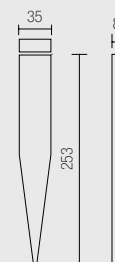

Piquet de support **PDH235**
Peg support PDH235

CODES DE BASE / BASE CODES

FINITIONS / FINISHINGS

FAISCEAU LUMINEUX / LIGHT BEAM

COULEUR LED / LED COLOR

PUISSANCE / POWER

L23.

- 2 Noir / Black
- 7 Aluminium brossé / Satin aluminium

- 15 15°
- 25 25°
- 35 35°

- BN 4000°K
- BC 3000°K
- CC 2700°K
- BL Bleu / Blue
- VE Vert / Green
- RO Rouge / Red

- 3 3x1W - 350mA - 423 lm
- 5 3x2W - 500mA - 528 lm

Exemple de codification : Article DUVAR + Finition aluminium + Faisceau lumineux 15° + Couleur led 4000°K + Puissance 3x1W 350mA = Code : **L23.715BN**
Example of codification: Product DUVAR + Finishing aluminium + Light beam 15° + Led color 4000°K + Power 3X1W 350mA = Code: L23.715BN