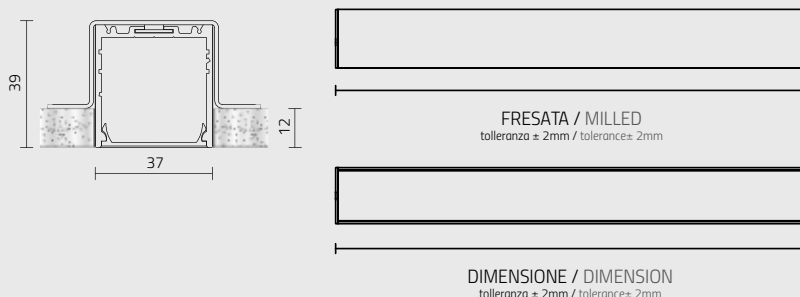

DIMENSIONS / DIMENSIONS

ACCESSOIRES / ACCESSORIES

Drivers (p. 260).
Drivers page 260

CODES DE BASE / BASE CODES

D3.

FINITIONS / FINISHINGS

- ☐ 1 Blanc RAL 9003
  White RAL 9003
- ☒ 2 Noir mat RAL 9005
  Matt Black RAL 9005
- ☐ 7 Argent anodisé
  Anodized silver

SUPPORTS LATÉRAUX / LATERAL SUPPORT

- ☐ 1 Blanc /
  White
- ☒ 2 Noir mat /
  Matt Black
- ☐ 7 Aluminium brossé
  Satin aluminum

DIMENSIONS / DIMENSION

G 900 mm
H 1000 mm
I 1200 mm
L 1500 mm
M 1800 mm
N 2000 mm
O 2300 mm
P 2500 mm
Q 2800 mm
R 3000 mm

COULEUR LED / LED COLOUR

1. ☐ **BN** 4000°K
   - ☐ **BC** 3000°K
   - ☐ **CC** 2700°K
2. Les bandes colorées, Blanc Dynamique, RGB et RGBW sont disponibles sur demande.
   * Colored, Tunable white, RGB and RGBW strip LED available upon request.

PUISSANCE / POWER

G 25W/m 3500lm/m
H 30W/m 4500lm/m
I 40W/m 6000lm/m
L+ 28W/m 3500lm/m
M+ 40W/m 5000lm/m

* Autres dimensions disponibles sur demande
* More dimensions available

Exemple de codification: Article DELTA ENCASTRABLE + Finition blanc + Supports latéraux blanc + Dimension 900 mm + Couleur led 3000°K + Puissance 25W/m = Code : **D3.11GBNG**
Example of codification: Product DELTA INCASSO + Finishing white+ Lateral support white + Dimension 900mm + Led color 3000°K + Power 25W/m = Code: D3.11GBNG