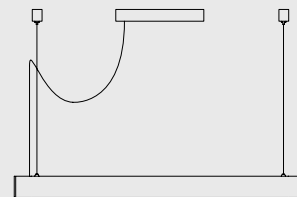

CODES DE BASE / BASE CODES

D2.

FINITIONS / FINISHINGS

- ☐ 1 Blanc RAL 9003
  White RAL 9003
- ☒ 2 Noir mat RAL 9005
  Matt Black RAL 9005
- ☐ 7 Argent anodisé
  Anodized silver

SUPPORTS LATÉRAUX / LATERAL SUPPORT

- ☐ 1 Blanc /
  White
- ☒ 2 Noir mat /
  Matt Black
- ☐ 7 Aluminium brossé
  Satin aluminum

DIMENSIONS / DIMENSION

- **G** 900 mm
- **H** 1000 mm
- **I** 1200 mm
- **L** 1500 mm
- **M** 1800 mm
- **N** 2000 mm
- **O** 2300 mm
- **P** 2500 mm
- **Q** 2800 mm
- **R** 3000 mm

* Autres dimensions disponibles sur demande

* More dimensions available

COULEUR LED / LED COLOUR

- ☐ **BN** 4000°K
- ☐ **BC** 3000°K
- ☐ **CC** 2700°K

* Les rubans de couleur, Blanc Dynamique, RGB et RGBW sont disponibles sur demande.

* Colored, Tunable white, RGB and RGBW strip LED available upon request.

PUISSANCE / POWER

- **G** 25W/m 3500lm/m
- **H** 30W/m 4500lm/m
- **I** 40W/m 6000lm/m
- **L+** 28W/m 3500lm/m
- **M+** 40W/m 5000lm/m

Exemple de codification: Article DELTA SUSPENSION + Finition argent + Supports latéraux gris + Dimension 1500 mm + Couleur led 3000°K + Puissance 25W/m = Code : D2.77LBCG

Example of codification: Product DELTA SOSPENSIONE + Finishing silver + Lateral support grey + Dimension 1500mm + Led color 3000°K + Power 25W/m = Code: D2.77LBCG