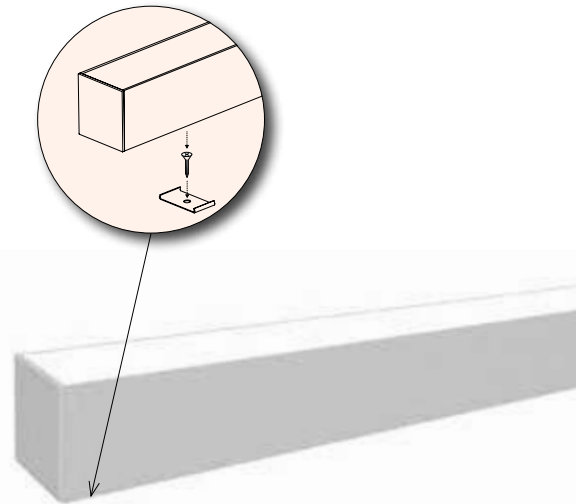

DELTA PLAFONNIER

D1.

Profil en aluminium anodisé avec diffuseur satiné à pression, supports latéraux et LED haute luminosité avec un haut ratio Lumen/Watt. Parfait pour l'éclairage primaire pour les espaces résidentiels, le commerce de détail, les grandes pièces et l'éclairage en général.

À monter au plafond sur tout type de surface.

- Installation par clips escamotables. Ligne classique et fonctionnelle.
- Diffuseur à pression avec effet « Full-Light ». Large gamme de solutions d'éclairage, dimensions personnalisables.
- Alimentation : 24Vcc.
- Ressorts inclus dans l'emballage.

À CONNECTER EN PARALLÈLE

Anodized aluminium lamp complete with satin diffuser, lateral supports and high brightness LED with very good relation between Lumen/Watt. It is suitable as main light for residential and wide locations, retail and for lighting technique. It can be ceiling recessed on any type of surface.

- Hidden clip assembly.
- Modern and essential design. Diffuser with snap fitting and with Full-Light effect. Wide range of lighting solutions, customizing dimensions and control of the light on lamp border.
- Power supply: 24Vdc
- Steel springs included in the box

CONNECT IN PARALLEL