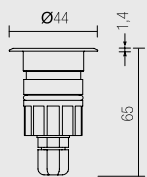

CONNECT IN SERIES

DARDO Q

L504.

Élément encastrable en acier tourné AISI 304 avec POWER LED.
Pour l'éclairage principal au sol pour les jardins et les façades architecturales.

Pour les espaces intérieurs et extérieurs.

- Installation avec boîtier d'encastrement.
- Optique secondaire au choix.
- Alimentation: 350/500mA
- Câble : 50cm

À CONNECTER EN SÉRIE

Turned steel recessed spot AISI 304 with POWER LED.

It is suitable as main floor lighting for gardens and architectural facades. It can be installed on indoor or outdoor locations.

- *Outercasing assembly.*
- *Choice of secondary optic.*
- *Power supply: 350/500mA*
- *Cable: cm. 50*

CONNECT IN SERIES

DIMENSIONS / DIMENSIONS

L502.

Ø32 sans boîtier d'enc
Ø32 without outer casing

L504.

Ø32 sans boîtier d'enc
Ø32 without outer casing