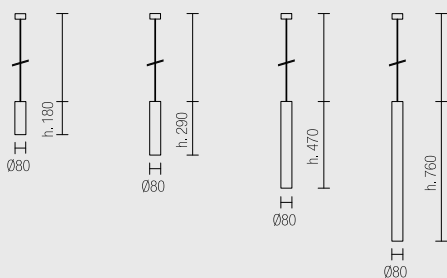

DIMENSIONS / DIMENSIONS

ACCESSOIRES / ACCESSORIES

Support de l'alimentation
ø 65 mm - H 35mm

Power supply Box
ø 65 mm - H 35mm

Fixation placoplatre **S31.F1**
Dry wall fixing S31.F1

CODES DE BASE / BASE CODES

DIMENSIONS / DIMENSION

FINITIONS / FINISHINGS

FAISCEAU LUMINEUX / LIGHT BEAM

COULEUR LED / LED COLOUR

PUISSANCE / POWER

S86.

B H 180 mm

C H 290 mm

D H 470 mm

E H 760 mm

1 Blanc / White

2 Noir / Black

5 Aluminium brillant
Bright

aluminium

7 Aluminium brossé
Satin aluminium

24 24°

40 40°

60 60°

BN 4000°K

BC 3000°K

CC 2700°K

7W - 220Vca - 916 lm IRC>90

Exemple de codification: Article CND S86 + Dimension H470 + Finition blanc + Faisceau lumineux 24° + Couleur led 4000°K = Code : S86.D124BN

Example of codification: Product CND S86 + Dimensions H470 + Finition white + Light beam 24° + Led color 4000°K = Code: S86.D124BN