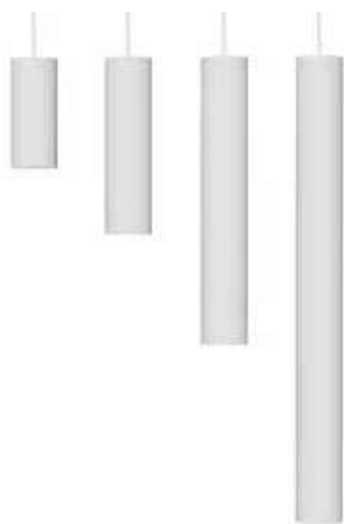

CND S86

S86.

Suspension D.80 mm en aluminium avec 1 LED COB. Pour l'éclairage principal d'espaces résidentiels, de restauration et de commerce de détail. Peut être installé à l'intérieur. Fourni avec une patère à visser au plafond, et un câble transparent revêtu en tissu blanc, noir ou rouge.

Ligne moderne et élégante.

- Grande variété de finitions, des optiques secondaires et des dimensions.
- Système de fixation inclus dans l'emballage.
- Alimentation: 220V
- Câble avec revêtement en tissu; blanc, noir, rouge: 200cm

Aluminium D.80 mm ceiling suspension with LED COB.

It is suitable as main lighting for wide residential areas and retails. It can be installed indoor locations with spring base and with transparent wire or white, black or red textile wire.

Modern and elegant line.

- *Wide range of finishings, of secondary optics and dimensions.*
- *Fixing system included.*
- *Power supply: 220V*
- *Cable with fabric covering; white, black, red: cm. 200*