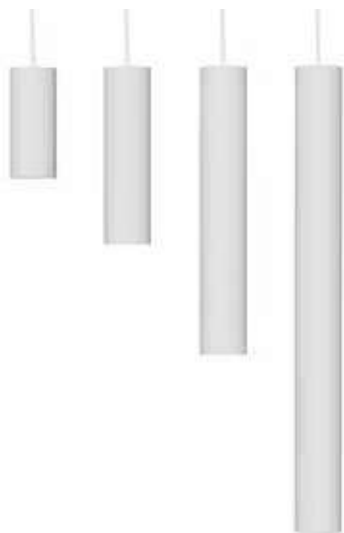

CND S50

S50.

Suspension D.50 mm en aluminium avec 1 LED COB. Pour l'éclairage principal d'espaces résidentiels, de restauration et de commerce de détail. Peut être installé à l'intérieur. Fourni avec une patère à visser au plafond, et un câble transparent revêtu en tissu blanc, noir ou rouge. Ligne moderne et élégante.

- Grande variété des finitions, des optiques secondaires et des dimensions.
- Système de fixation inclus dans l'emballage.
- Alimentation: 220V
- Câble avec revêtement en tissu; blanc, noir, rouge: 200 cm

Aluminium D.80 mm ceiling suspension with 1 LED COB. It is suitable as main lighting for wide residential areas and retails. It can be installed indoor locations with spring base and with transparent wire or white, black or red textile wire. Modern and elegant line.

- Wide range of finishings, of secondary optics and dimensions.
- Fixing system included.
- Power supply: 220V
- Cable with fabric covering; white, black, red: cm. 200