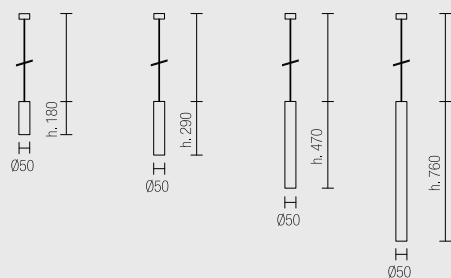

DIMENSIONS / DIMENSIONS