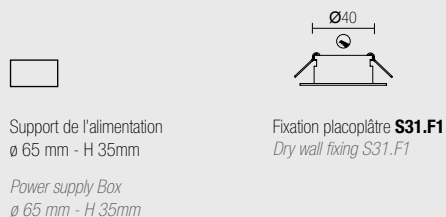

- Grande variété des finitions, des optiques secondaires et des dimensions.
- Système de fixation inclus dans l'emballage.
- Alimentation: 220V
- Câble avec revêtement en tissu; blanc, noir, rouge: 200 cm

CODES DE BASE / BASE CODES

S50.

DIMENSIONS / DIMENSION	FINITIONS / FINISHINGS	FAISCEAU LUMINEUX / LIGHT BEAM	COULEUR LED / LED COLOUR	PUISSANCE / POWER
B H 180 mm	<input type="checkbox"/> 1 Blanc / White	<input type="checkbox"/> 18 18°	<input type="checkbox"/> BN 4000°K	7W - 220Vca - 916 lm IRC>90
C H 290 mm	<input type="checkbox"/> 2 Noir / Black	<input type="checkbox"/> 28 28°	<input type="checkbox"/> BC 3000°K	
D H 470 mm	<input type="checkbox"/> 5 Aluminium brillant / Bright aluminum	<input type="checkbox"/> 47 47°	<input type="checkbox"/> CC 2700°K	
E H 760 mm	<input type="checkbox"/> 7 Aluminium brossé / Satin aluminum			