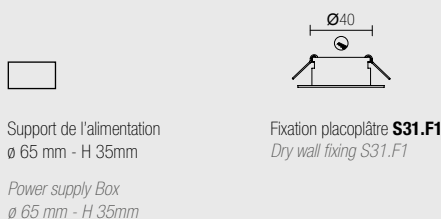

## S33.

Suspension D.32 mm en aluminium avec 3 POWER LED. Pour l'éclairage d'accentuation et de décoration d'espaces résidentiels, de restauration et de commerce de détail. Peut être installé à l'intérieur. Fourni avec une patère à visser au plafond et un câble transparent, revêtu de tissu : blanc, noir ou rouge.

### DIMENSIONS / DIMENSIONS

### CODES DE BASE / BASE CODES

**S33.**

DIMENSIONS / DIMENSION	FINITIONS / FINISHINGS	FAISCEAU LUMINEUX / LIGHT BEAM	COULEUR LED / LED COLOUR	PUISSANCE / POWER
<b>A</b> H 90 mm	<input type="checkbox"/> 1 Blanc / White	<input type="checkbox"/> 15 15°	<input type="checkbox"/> BN 4000°K	6W - 220Vac - 528 lm
<b>B</b> H 180 mm	<input type="checkbox"/> 2 Noir / Black	<input type="checkbox"/> 25 25°	<input type="checkbox"/> BC 3000°K	
<b>C</b> H 290 mm	<input type="checkbox"/> 5 Aluminium brillant Bright	<input type="checkbox"/> 35 35°	<input type="checkbox"/> CC 2700°K	
<b>D</b> H 470 mm	<input type="checkbox"/> aluminium		<input type="checkbox"/> BL Bleu / Blue	
<b>E</b> H 760 mm	<input type="checkbox"/> 7 Aluminium brossé Satin aluminium		<input type="checkbox"/> VE Vert / Green <input type="checkbox"/> RO Rouge / Red	