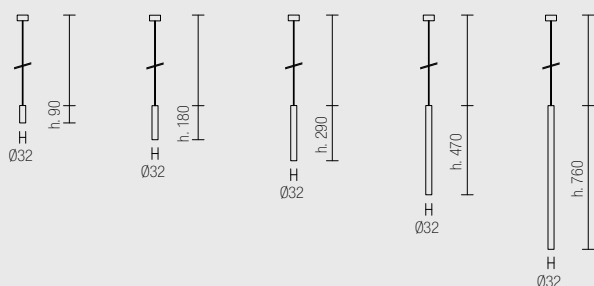

## S33.

Suspension D.32 mm en aluminium avec 3 POWER LED. Pour l'éclairage d'accentuation et de décoration d'espaces résidentiels, de restauration et de commerce de détail. Peut être installé à l'intérieur. Fourni avec une patère à visser au plafond et un câble transparent, revêtu de tissu : blanc, noir ou rouge.

Ligne moderne et minimale.

- Grande variété des finitions, des optiques secondaires et des dimensions.
- Système de fixation inclus dans l'emballage.
- Alimentation: 500mA
- Câble avec revêtement en tissu; blanc, noir, ou rouge: 200cm

### DIMENSIONS / DIMENSIONS

### CODES DE BASE / BASE CODES

**S33.**

DIMENSIONS / DIMENSION	FINITIONS / FINISHINGS	FAISCEAU LUMINEUX / LIGHT BEAM	COULEUR LED / LED COLOUR	PUISSANCE / POWER
<b>A</b> H 90 mm	<input type="checkbox"/> 1 Blanc / White	<input type="checkbox"/> 15 15°	<input type="checkbox"/> BN 4000°K	6W - 220Vac - 528 lm
<b>B</b> H 180 mm	<input type="checkbox"/> 2 Noir / Black	<input type="checkbox"/> 25 25°	<input type="checkbox"/> BC 3000°K	
<b>C</b> H 290 mm	<input type="checkbox"/> 5 Aluminium brillant Bright	<input type="checkbox"/> 35 35°	<input type="checkbox"/> CC 2700°K	
<b>D</b> H 470 mm	<input type="checkbox"/> aluminium		<input type="checkbox"/> BL Bleu / Blue	
<b>E</b> H 760 mm	<input type="checkbox"/> 7 Aluminium brossé Satin aluminium		<input type="checkbox"/> VE Vert / Green <input type="checkbox"/> RO Rouge / Red	