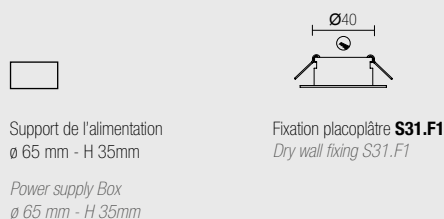

CND S31

S31.

Suspension D.32 mm en aluminium avec 3 POWER LED. Pour l'éclairage d'accentuation et de décoration d'espaces résidentiels, de restauration et de commerce de détail. Peut être installé à l'intérieur. Fourni avec une patère à visser au plafond et un câble transparent, revêtu de tissu : blanc, noir ou rouge.

Modern and elegant line.

- Wide range of finishings, of secondary optics and dimensions.
- Fixing system included.
- Power supply: 220mA
- Cable with fabric covering; white, black, red: cm. 200

DIMENSIONS / DIMENSIONS

ACCESSOIRES / ACCESSORIES

CODES DE BASE / BASE CODES

S31.

DIMENSIONS / DIMENSION

- A** H 90 mm
- B** H 180 mm
- C** H 290 mm
- D** H 470 mm
- E** H 760 mm

FINITIONS / FINISHINGS

- 1 Blanc / White
- 2 Noir / Black
- 5 Aluminium brillant
Bright aluminum
- 7 Aluminium brossé
Satin aluminum