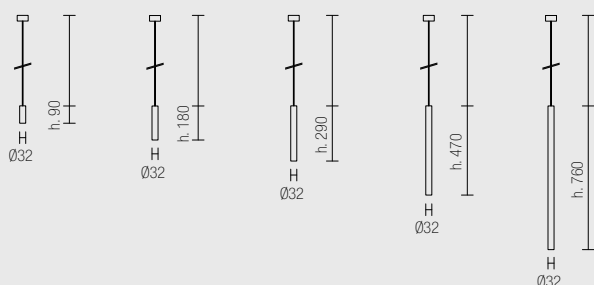

CND S31

S31.

Suspension D.32 mm en aluminium avec 3 POWER LED. Pour l'éclairage d'accentuation et de décoration d'espaces résidentiels, de restauration et de commerce de détail. Peut être installé à l'intérieur. Fourni avec une patère à visser au plafond et un câble transparent, revêtu de tissu : blanc, noir ou rouge.

- Grande variété des finitions, des optiques secondaires et des dimensions.
- Système de fixation inclus dans l'emballage.
- Alimentation: 500mA
- Câble avec revêtement en tissu; blanc, noir, ou rouge: cm 200

Modern and elegant line.

- Wide range of finishings, of secondary optics and dimensions.
- Fixing system included.
- Power supply: 220mA
- Cable with fabric covering; white, black, red: cm. 200

DIMENSIONS / DIMENSIONS

ACCESSOIRES / ACCESSORIES

CODES DE BASE / BASE CODES

S31.

DIMENSIONS / DIMENSION

- A** H 90 mm
- B** H 180 mm
- C** H 290 mm
- D** H 470 mm
- E** H 760 mm

FINITIONS / FINISHINGS

- 1 Blanc / White
- 2 Noir / Black
- 5 Aluminium brillant
Bright aluminum
- 7 Aluminium brossé
Satin aluminum