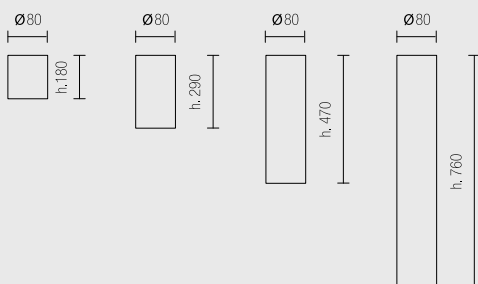

DIMENSIONS / DIMENSIONS

ACCESSOIRES / ACCESSORIES

Fixation placoplâtre **P86.F2**
Dry wall fixing P86.F2

CODES DE BASE / BASE CODES	DIMENSIONS / DIMENSION	FINITIONS / FINISHINGS	FAISCEAU LUMINEUX / LIGHT BEAM	COULEUR LED / LED COLOUR	PUISSANCE / POWER
P86.	B H 180 mm	<input type="checkbox"/> 1 Blanc / White	<input type="checkbox"/> 24 24°	<input type="checkbox"/> BN 4000°K	9W- 220Vac - 983 lm IRC>90
	C H 290 mm	<input type="checkbox"/> 2 Noir / Black	<input type="checkbox"/> 40 40°	<input type="checkbox"/> BC 3000°K	
	D H 470 mm	<input type="checkbox"/> 5 Aluminium brillant Bright aluminum	<input type="checkbox"/> 60 60°	<input type="checkbox"/> CC 2700°K	
	E H 760 mm	<input type="checkbox"/> 7 Aluminium brossé Satin aluminum			