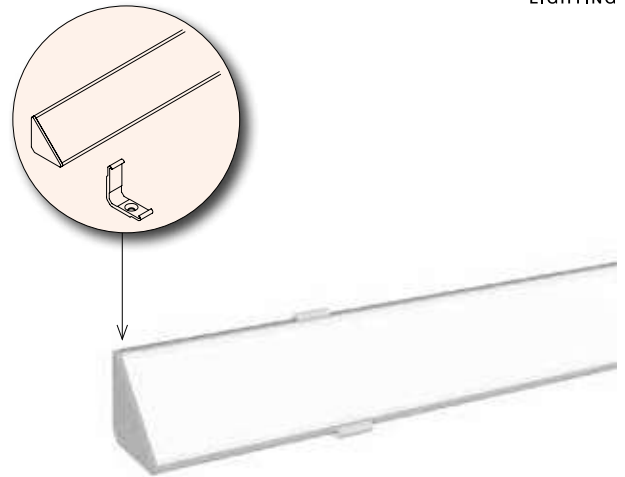

BETA PLAFONNIER

B1.

Profil en aluminium anodisé avec diffuseur satiné à pression, supports latéraux et LED haute luminosité avec un haut ratio Lumen/Watt. Particulièrement indiqué pour l'éclairage d'accentuation et de service. Émission lumineuse à 45°. Pour l'éclairage d'ameublement, résidentiel, le commerce de détail et l'éclairage en général. À monter au plafond sur tout type de surface.

- Installation par clips à vis inclus dans l'emballage.
- Ligne essentielle et moderne. Diffuseur à pression avec effet « Full-Light ». Large gamme de solutions d'éclairage, dimensions personnalisables et contrôle de la lumière à bord de la lampe.
- Alimentation: 12/24Vcc.

À CONNECTER EN PARALLÈLE

Anodized Aluminium lamp complete with satin diffuser, lateral supports and high brightness LED with very good relation between Lumen/Watt. It is suitable as accent and service light. Light emission 45°. It is suitable for furnishings, for residential locations, retail and for lighting technique. It can be ceiling recessed on any type of surface.

- Spring clip assembly included in the box.
- Modern and essential design.
- Diffuser with snap fitting and with Full-Light effect. Wide range of lighting solutions, customizing dimensions and control of the light on lamp border.
- Power supply: 12/24Vdc.

CONNECT IN PARALLEL