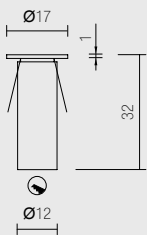

Appareil encastrable en métal tourné avec LED haute luminosité. Indiqué pour la réalisation de ciels étoilés ou de décorations. Pour les espaces intérieurs et extérieurs partiellement protégés.

- Montage avec ressort.
- Alimentation : 12Vcc.
- Câble: 150 cm + PLUG

- Spring assembly.
- Power supply: 12Vdc
- Cable: cm.150+PLUG

CONNECT IN PARALLEL

DIMENSIONS / DIMENSIONS

ACCESSOIRES / ACCESSORIES

Système de connexion rapide page 271
Quick connection system page 271

Ballasts (p. 258).
Drivers page 258