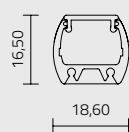

CONNECT IN PARALLEL

DIMENSIONS / DIMENSIONS

ACCESSOIRES / ACCESSORIES

Alimentations p. 258-260
Drivers page 258-260

CODES DE BASE / BASE CODES

FINITIONS / FINISHINGS

SUPPORTS LATÉRAUX / LATERAL SUPPORT

A2.

- 1S Blanc avec capteur
White with sensor
- 2S Noir mat
Matt Black
- 7S Alum. brossé avec capteur
Satin alu. with sensor

DIMENSIONS / DIMENSION

- G** 900 mm
- H** 1000 mm
- I** 1200 mm
- L** 1500 mm
- M** 1800 mm
- N** 2000 mm
- O** 2300 mm
- P** 2500 mm
- Q** 2800 mm
- R** 3000 mm