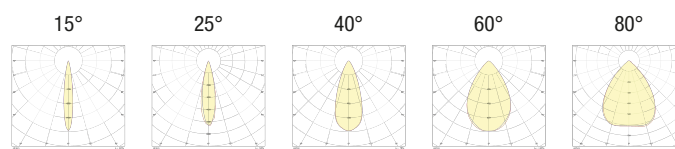

MADE IN ITALY