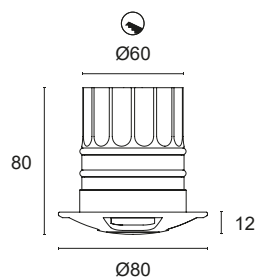

MADE IN ITALY