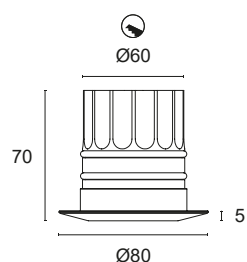

MADE IN ITALY