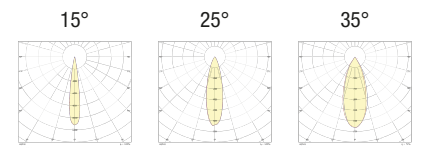

MADE IN ITALY